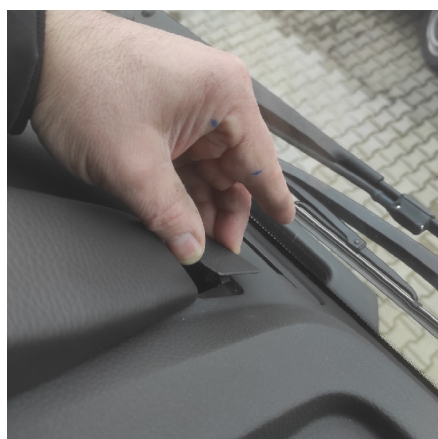

Konsole einhaken.
Deutsch

Hook into console.
English

Accrochez la console.
Français

Hinteres Blech umbiegen.
Deutsch

Bend rear metal plate.
English

Tordez la tôle arrière.
Français

Blende wieder montieren.
Deutsch

Enganche la consola.

Konsole inhaken / aanbrenge.

Zaczepic konsole.

Tuerza la chapa trasera.

Achterste plaat ombuigen.

Tylna blaszke zagiac.

Reinstale el revestimiento.

Klep weer monteren.